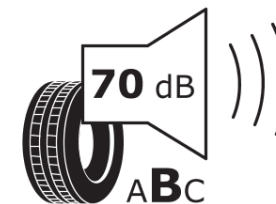

## Produktdatablad

FORORDNING (EU) 2020/740

Fabrikant eller mærke	<b>MICHELIN</b>
Handelsbetegnelse	<b>PRIMACY 4+</b>
Identifikator	<b>897776</b>
Dimension	<b>235/45R18</b>
Belastningsindeks	<b>98</b>
Hastighedskategorisymbol	<b>W</b>
Brændstofeffektivitetsklasse	<b>B</b>
Vådgrebsklasse	<b>A</b>
Klasse vedrørende rullestøj afgivet til omgivelserne	<b>B</b>
Rullestøj, målt værdi	<b>70 dB</b>
Dæk til kørsel i sne	<b>Ingen</b>
Dæk til kørsel på is	<b>Ingen</b>
Dato for produktionsstart	<b>35/20</b>
Dato for produktionens afslutning	
Load variant	<b>XL</b>
Yderligere oplysninger	<b>235/45 R18 98W XL TL PRIMACY 4+ MI</b>

# ENERG

**MICHELIN**

897776

235/45R18 98 W XL

C1

2020/740