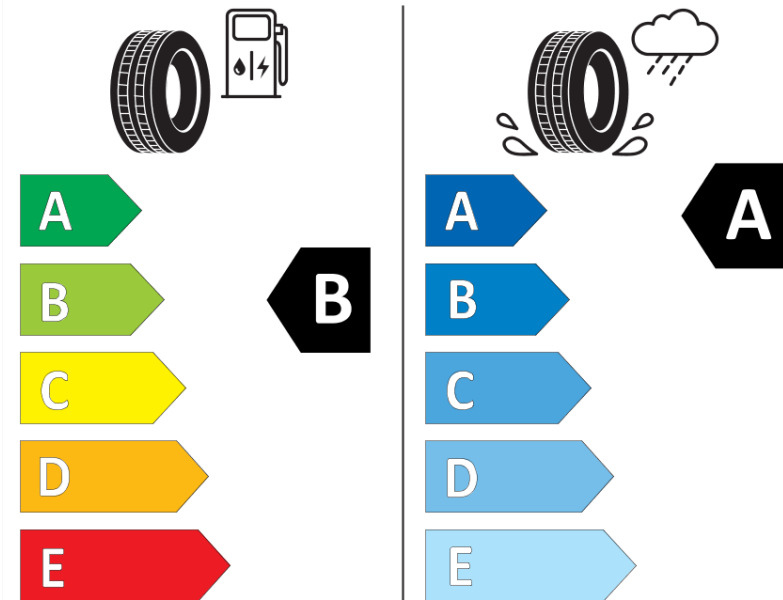

## Produktdatablad

FORORDNING (EU) 2020/740

Fabrikant eller mærke	<b>MICHELIN</b>
Handelsbetegnelse	<b>PRIMACY 4+</b>
Identifikator	<b>897776</b>
Dimension	<b>235/45R18</b>
Belastningsindeks	<b>98</b>
Hastighedskategorisymbol	<b>W</b>
Brændstofeffektivitetsklasse	<b>B</b>
Vådgrebsklasse	<b>A</b>
Klasse vedrørende rullestøj afgivet til omgivelserne	<b>B</b>
Rullestøj, målt værdi	<b>70 dB</b>
Dæk til kørsel i sne	<b>Ingen</b>
Dæk til kørsel på is	<b>Ingen</b>
Dato for produktionsstart	<b>35/20</b>
Dato for produktionens afslutning	
Load variant	<b>XL</b>
Yderligere oplysninger	<b>235/45 R18 98W XL TL PRIMACY 4+ MI</b>

# ENERG

**MICHELIN**

897776

235/45R18 98 W XL

C1

2020/740