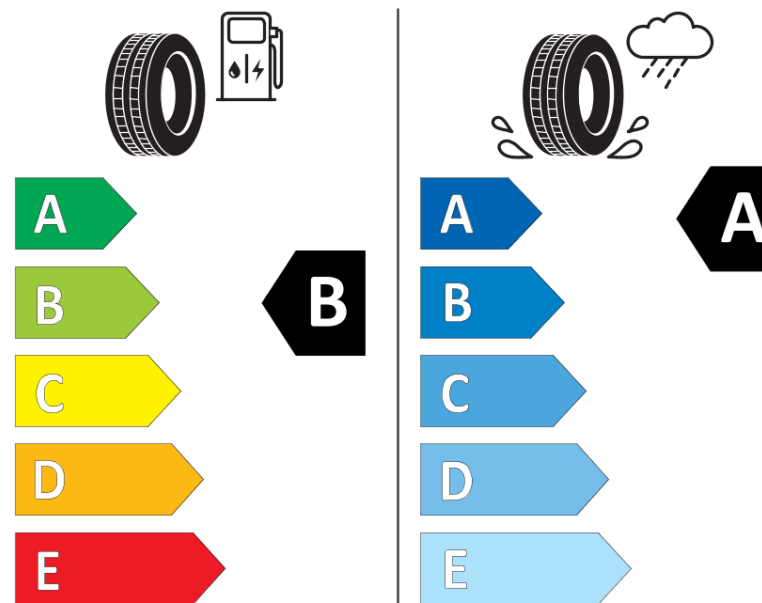

Produktdatablad

FORORDNING (EU) 2020/740

Fabrikant eller mærke	MICHELIN
Handelsbetegnelse	AGILIS 3
Identifikator	900911
Dimension	235/65R16C
Belastningsindeks	115
Belastningsindeks ved tvillingmontering	113

Hastighedskategorisymbol	R
Brændstoffektivitetsklasse	B
Vådgrebsklasse	A
Klasse vedrørende rullestøj afgivet til omgivelserne	B
Rullestøj, målt værdi	72 dB
Dæk til kørsel i sne	Ingen
Dato for produktionsstart	12/18

Yderligere oplysninger **235/65 R 16C 115/113R TL AGILIS 3 MI**

Yderligere belastningsindeks ved enkeltmontering

Yderligere belastningsindeks ved tvillingmontering

Yderligere hastighedsindeks

ENERG

MICHELIN

900911

235/65R16C 115/113 R

C2