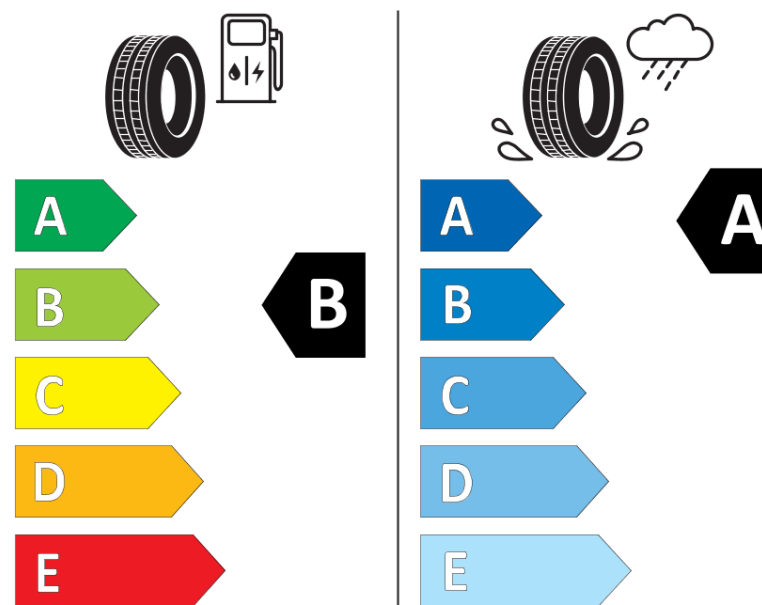

## Produktdatablad

FORORDNING (EU) 2020/740

Fabrikant eller mærke	<b>BFGOODRICH</b>
Handelsbetegnelse	<b>ADVANTAGE SUV</b>
Identifikator	<b>904662</b>
Dimension	<b>235/50R18</b>
Belastningsindeks	<b>101</b>
Hastighedskategori	<b>V</b>
Brændstoffektivitetsklasse	<b>B</b>
Vådgrebsklasse	<b>A</b>
Klasse vedrørende rullestøj afgivet til omgivelserne	<b>B</b>
Rullestøj, målt værdi	<b>70 dB</b>
Dæk til kørsel i sne	<b>Ingen</b>
Dæk til kørsel på is	<b>Ingen</b>
Dato for produktionsstart	<b>46/18</b>
Dato for produktionens afslutning	
Load variant	<b>XL</b>
Yderligere oplysninger	<b>235/50 R18 101V XL TL ADVANTAGE SUV GO</b>

# ENERG

**BFGOODRICH**

904662

235/50R18 101 V

C1

2020/740