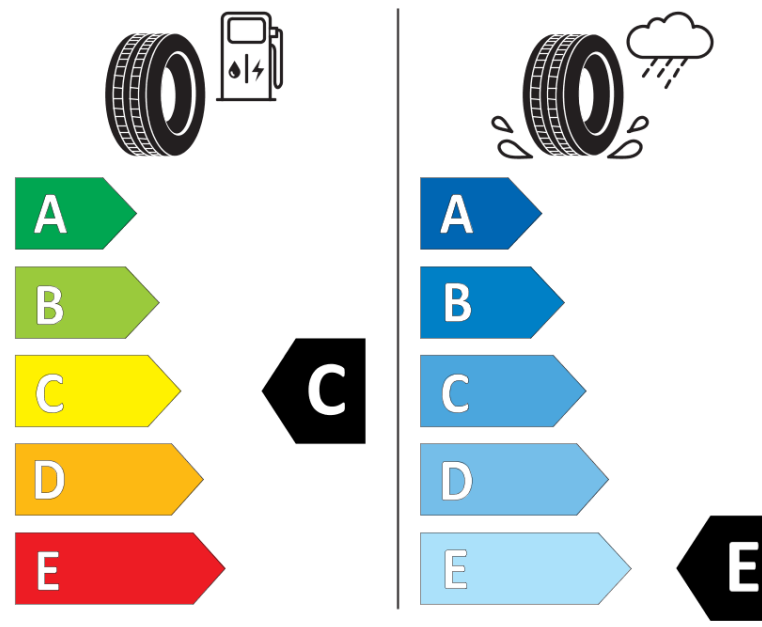

Produktdatablad

FORORDNING (EU) 2020/740

Fabrikant eller mærke	MICHELIN
Handelsbetegnelse	X-ICE SNOW
Identifikator	904748
Dimension	255/35R20
Belastningsindeks	97
Hastighedskategorisymbol	H
Brændstofeffektivitetsklasse	C
Vådgrebsklasse	E
Klasse vedrørende rullestøj afgivet til omgivelserne	B
Rullestøj, målt værdi	71 dB
Dæk til kørsel i sne	Ja
Dæk til kørsel på is	Ja *
Dato for produktionsstart	52/21
Dato for produktionens afslutning	
Load variant	XL
Yderligere oplysninger	255/35 R20 97H XL TL X-ICE SNOW MI

* Ice tyres are specifically designed for road surfaces covered with ice and compact snow and should only be used in very severe climate conditions. Using ice tyres in less severe climate conditions could result in sub-optimal performance, in particular for wet grip, handling and wear.

ENERG

MICHELIN

904748

255/35R20 97 H XL

C1