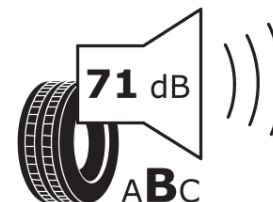

ENERG

MICHELIN

904748

255/35R20 97 H XL

C1