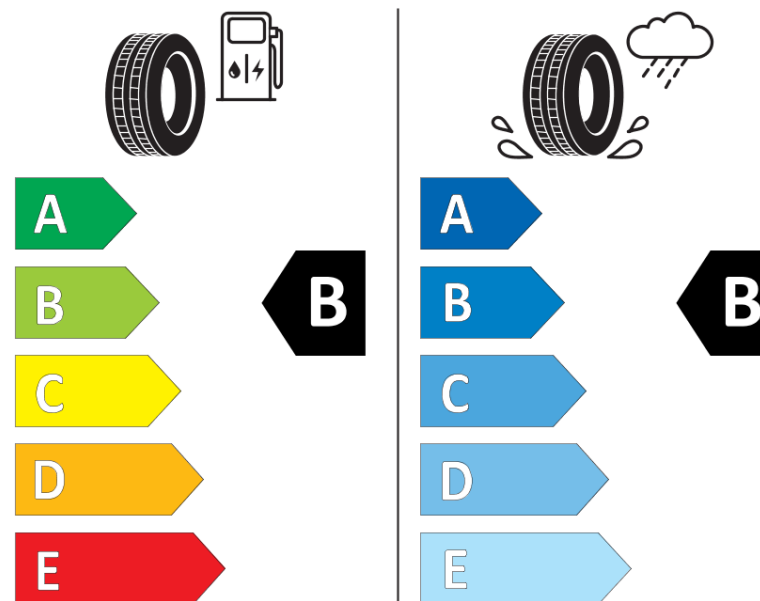

Produktdatablad

FORORDNING (EU) 2020/740

Fabrikant eller mærke	MICHELIN
Handelsbetegnelse	LATITUDE TOUR HP N0
Identifikator	905586
Dimension	235/55R19
Belastningsindeks	101
Hastighedskategorisymbol	V
Brændstofeffektivitetsklasse	B
Vådgrebsklasse	B
Klasse vedrørende rullestøj afgivet til omgivelserne	B
Rullestøj, målt værdi	71 dB
Dæk til kørsel i sne	Ingen
Dæk til kørsel på is	Ingen
Dato for produktionsstart	31/12
Dato for produktionens afslutning	
Load variant	SL
Yderligere oplysninger	235/55R19 101V TL LATITUDE TOUR HP N0 GRNX MI

ENERG

MICHELIN

905586

235/55R19 101 V

C1

2020/740