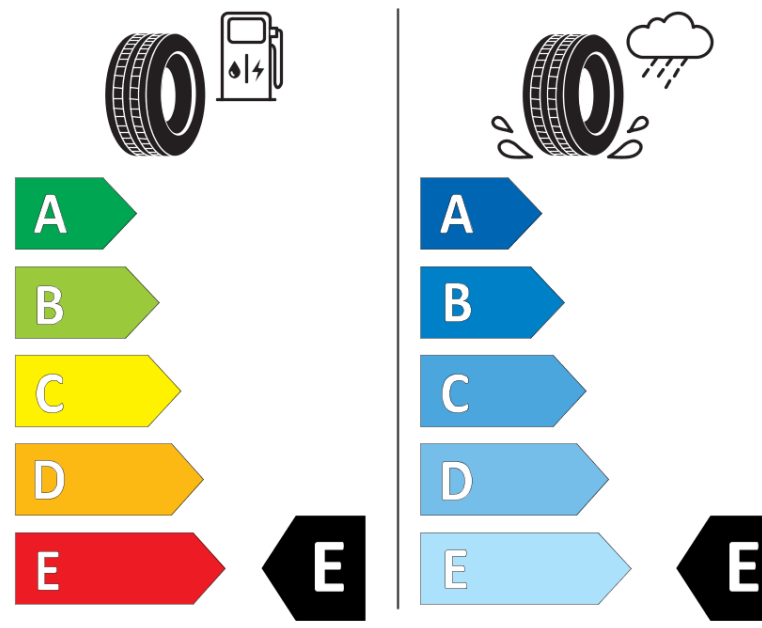

Produktdatablad

FORORDNING (EU) 2020/740

Fabrikant eller mærke	BFGOODRICH
Handelsbetegnelse	TRAIL-TERRAIN T/A
Identifikator	907840
Dimension	255/65R17
Belastningsindeks	110
Hastighedskategori	T
Brændstoffektivitetsklasse	E
Vådgrebsklasse	E
Klasse vedrørende rullestøj afgivet til omgivelserne	B
Rullestøj, målt værdi	72 dB
Dæk til kørsel i sne	Ja
Dæk til kørsel på is	Ingen
Dato for produktionsstart	17/20
Dato for produktionens afslutning	
Load variant	SL
Yderligere oplysninger	255/65R17 110T TL TRAIL-TERRAIN T/A ORWL GO

ENERG

BFGoodrich

907840

255/65R17 110 T

C1

2020/740