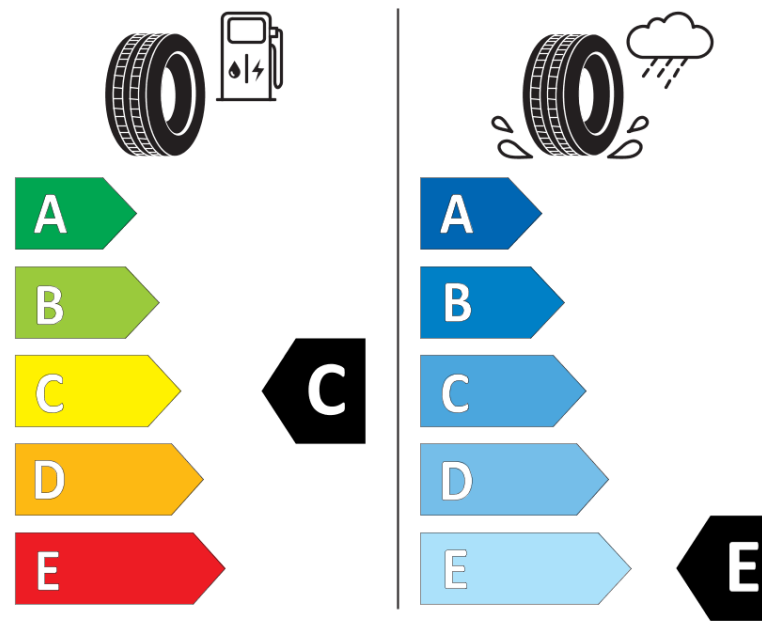

Produktdatablad

FORORDNING (EU) 2020/740

Fabrikant eller mærke	MICHELIN
Handelsbetegnelse	X-ICE SNOW
Identifikator	908438
Dimension	215/50R19
Belastningsindeks	93
Hastighedskategorisymbol	H
Brændstofeffektivitetsklasse	C
Vådgrebsklasse	E
Klasse vedrørende rullestøj afgivet til omgivelserne	A
Rullestøj, målt værdi	69 dB
Dæk til kørsel i sne	Ja
Dæk til kørsel på is	Ja *
Dato for produktionsstart	51/20
Dato for produktionens afslutning	
Load variant	SL
Yderligere oplysninger	215/50 R19 93H TL X-ICE SNOW MI

* Ice tyres are specifically designed for road surfaces covered with ice and compact snow and should only be used in very severe climate conditions. Using ice tyres in less severe climate conditions could result in sub-optimal performance, in particular for wet grip, handling and wear.

ENERG

MICHELIN

908438

215/50R19 93 H

C1

2020/740