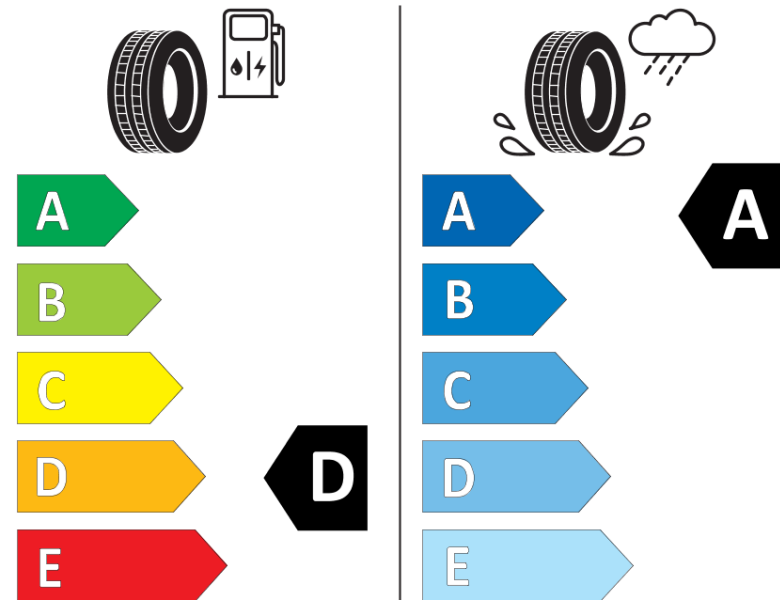

Produktdatablad

FORORDNING (EU) 2020/740

Fabrikant eller mærke	MICHELIN
Handelsbetegnelse	PILOT SUPER SPORT
Identifikator	916404
Dimension	235/35ZR19
Belastningsindeks	91
Hastighedskategori-symbol	(Y)
Brændstofeffektivitetsklasse	D
Vådgrebsklasse	A
Klasse vedrørende rullestøj afgivet til omgivelserne	B
Rullestøj, målt værdi	71 dB
Dæk til kørsel i sne	Ingen
Dæk til kørsel på is	Ingen
Dato for produktionsstart	31/08
Dato for produktionens afslutning	
Load variant	XL
Yderligere oplysninger	235/35 ZR19 (91Y) EXTRA LOAD TL PILOT SUPER SPORT MI

ENERG

MICHELIN

916404

235/35ZR19 (91Y) XL

C1

2020/740