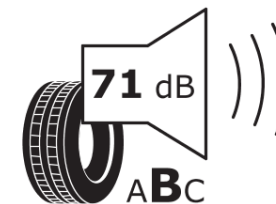

Produktdatablad

FORORDNING (EU) 2020/740

Fabrikant eller mærke	MICHELIN
Handelsbetegnelse	PILOT SUPER SPORT
Identifikator	916404
Dimension	235/35ZR19
Belastningsindeks	91
Hastighedskategori-symbol	(Y)
Brændstofeffektivitetsklasse	D
Vådgrebsklasse	A
Klasse vedrørende rullestøj afgivet til omgivelserne	B
Rullestøj, målt værdi	71 dB
Dæk til kørsel i sne	Ingen
Dæk til kørsel på is	Ingen
Dato for produktionsstart	31/08
Dato for produktionens afslutning	
Load variant	XL
Yderligere oplysninger	235/35 ZR19 (91Y) EXTRA LOAD TL PILOT SUPER SPORT MI

ENERG

MICHELIN

916404

235/35ZR19 (91Y) XL

C1

2020/740