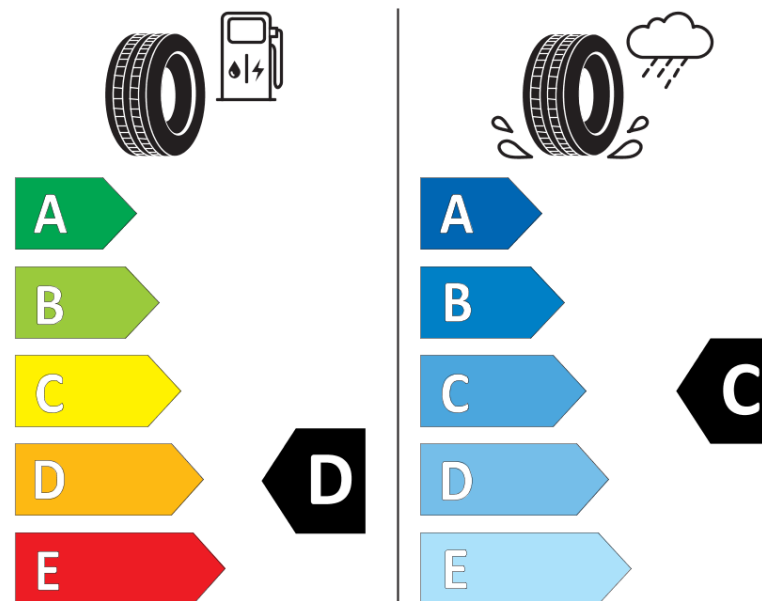

Produktdatablad

FORORDNING (EU) 2020/740

Fabrikant eller mærke	BFGOODRICH
Handelsbetegnelse	G-FORCE WINTER2
Identifikator	920511
Dimension	185/60R14
Belastningsindeks	82
Hastighedskategori	T
Brændstoffektivitetsklasse	D
Vådgrebsklasse	C
Klasse vedrørende rullestøj afgivet til omgivelserne	B
Rullestøj, målt værdi	69 dB
Dæk til kørsel i sne	Ja
Dæk til kørsel på is	Ingen
Dato for produktionsstart	36/18
Dato for produktionens afslutning	
Load variant	SL

Yderligere oplysninger **185/60 R14 82T TL G-FORCE WINTER2 GO**

ENERG

BFGOODRICH

920511

185/60R14 82 T

C1

2020/740