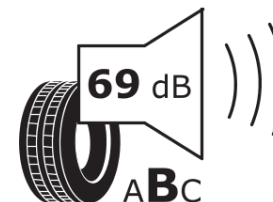

Produktdatablad

FORORDNING (EU) 2020/740

Fabrikant eller mærke	BFGOODRICH
Handelsbetegnelse	G-FORCE WINTER2
Identifikator	920511
Dimension	185/60R14
Belastningsindeks	82
Hastighedskategori	T
Brændstoffektivitetsklasse	D
Vådgrebsklasse	C
Klasse vedrørende rullestøj afgivet til omgivelserne	B
Rullestøj, målt værdi	69 dB
Dæk til kørsel i sne	Ja
Dæk til kørsel på is	Ingen
Dato for produktionsstart	36/18
Dato for produktionens afslutning	
Load variant	SL

Yderligere oplysninger **185/60 R14 82T TL G-FORCE WINTER2 GO**

ENERG

BFGOODRICH

920511

185/60R14 82 T

C1

2020/740