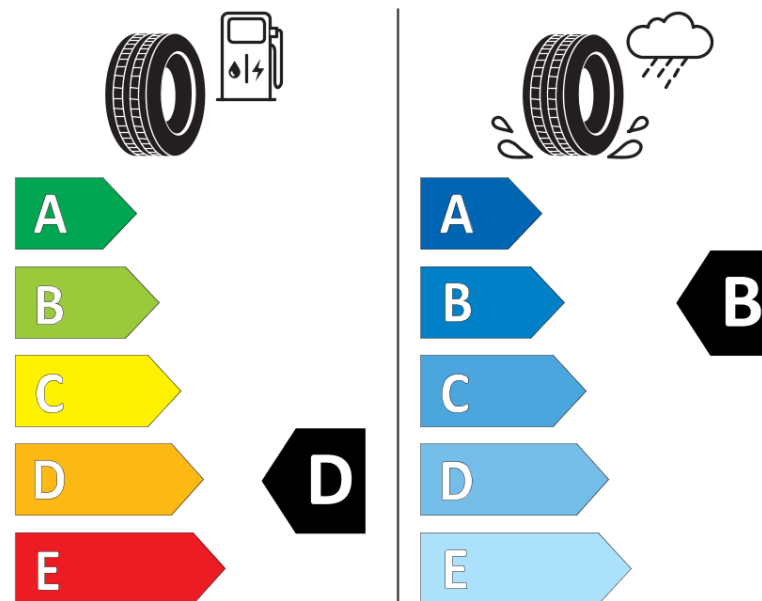

Produktdatablad

FORORDNING (EU) 2020/740

Fabrikant eller mærke	BFGOODRICH
Handelsbetegnelse	G-FORCE WINTER2
Identifikator	920988
Dimension	165/60R15
Belastningsindeks	77
Hastighedskategori	T
Brændstoffektivitetsklasse	D
Vådgrebsklasse	B
Klasse vedrørende rullestøj afgivet til omgivelserne	A
Rullestøj, målt værdi	68 dB
Dæk til kørsel i sne	Ja
Dæk til kørsel på is	Ingen
Dato for produktionsstart	09/21
Dato for produktionens afslutning	
Load variant	SL

Yderligere oplysninger **165/60 R15 77T TL G-FORCE WINTER2 GO**

ENERG

BFGoodrich

920988

165/60R15 77 T

C1

2020/740