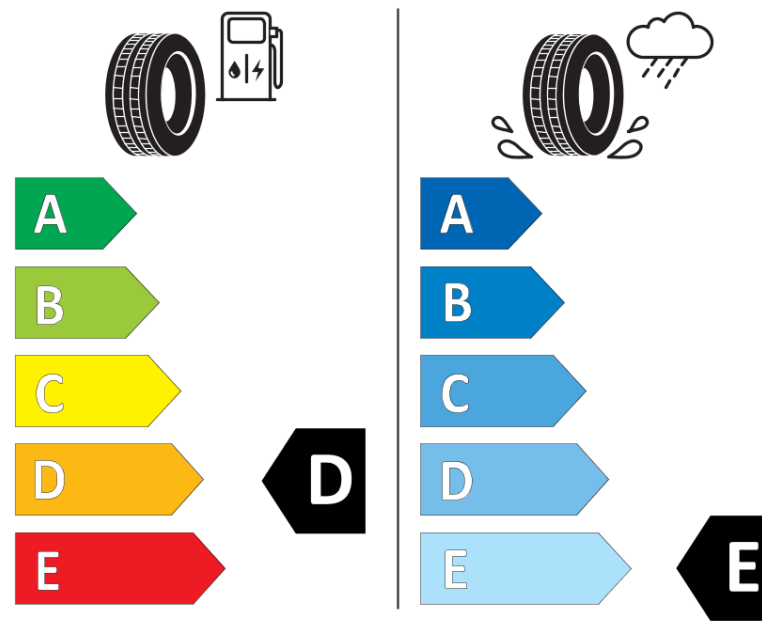

Produktdatablad

FORORDNING (EU) 2020/740

Fabrikant eller mærke	BFGOODRICH
Handelsbetegnelse	TRAIL-TERRAIN T/A
Identifikator	921082
Dimension	275/65R18
Belastningsindeks	116
Hastighedskategori	T
Brændstoffektivitetsklasse	D
Vådgrebsklasse	E
Klasse vedrørende rullestøj afgivet til omgivelserne	B
Rullestøj, målt værdi	72 dB
Dæk til kørsel i sne	Ja
Dæk til kørsel på is	Ingen
Dato for produktionsstart	17/20
Dato for produktionens afslutning	
Load variant	SL

Yderligere oplysninger 275/65R18 116T TL TRAIL-TERRAIN T/A ORWL GO

ENERG

BFGoodrich

921082

275/65R18 116 T

C1

2020/740