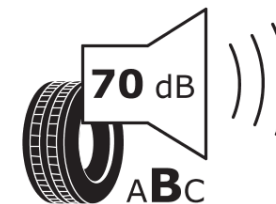

Produktdatablad

FORORDNING (EU) 2020/740

Fabrikant eller mærke	MICHELIN
Handelsbetegnelse	PRIMACY 5
Identifikator	921284
Dimension	225/50R18
Belastningsindeks	95
Hastighedskategorisymbol	V
Brændstofeffektivitetsklasse	B
Vådgrebsklasse	A
Klasse vedrørende rullestøj afgivet til omgivelserne	B
Rullestøj, målt værdi	70 dB
Dæk til kørsel i sne	Ingen
Dæk til kørsel på is	Ingen
Dato for produktionsstart	35/23
Dato for produktionens afslutning	
Load variant	SL
Yderligere oplysninger	225/50 R18 95V PRIMACY 5 MI

ENERG

MICHELIN

921284

225/50R18 95 V

C1

2020/740