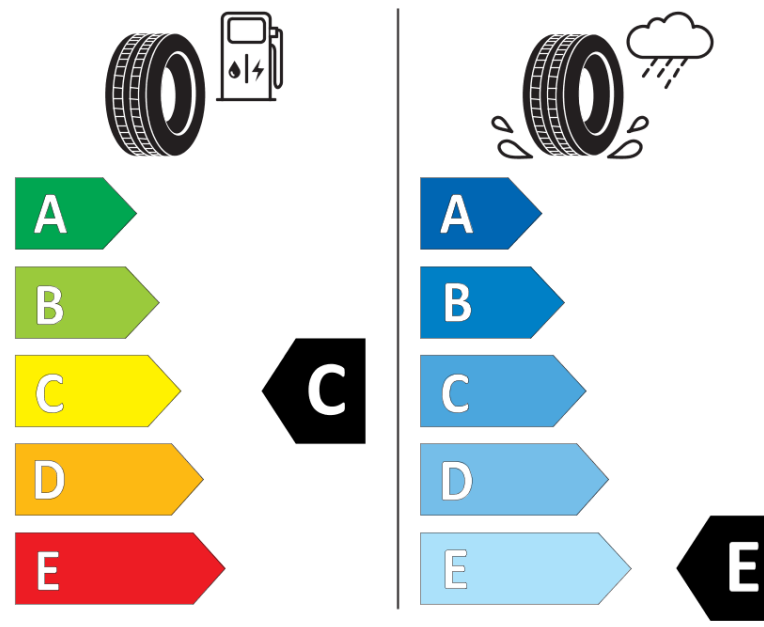

Produktdatablad

FORORDNING (EU) 2020/740

Fabrikant eller mærke	MICHELIN
Handelsbetegnelse	X-ICE SNOW SUV
Identifikator	921645
Dimension	235/45R20
Belastningsindeks	100
Hastighedskategorisymbol	H
Brændstofeffektivitetsklasse	C
Vådgrebsklasse	E
Klasse vedrørende rullestøj afgivet til omgivelserne	A
Rullestøj, målt værdi	69 dB
Dæk til kørsel i sne	Ja
Dæk til kørsel på is	Ja *
Dato for produktionsstart	05/19
Dato for produktionens afslutning	
Load variant	XL
Yderligere oplysninger	235/45 R20 100H XL TL X-ICE SNOW SUV MI

* Ice tyres are specifically designed for road surfaces covered with ice and compact snow and should only be used in very severe climate conditions. Using ice tyres in less severe climate conditions could result in sub-optimal performance, in particular for wet grip, handling and wear.

MICHELIN

921645

235/45R20 100 H

C1

2020/740