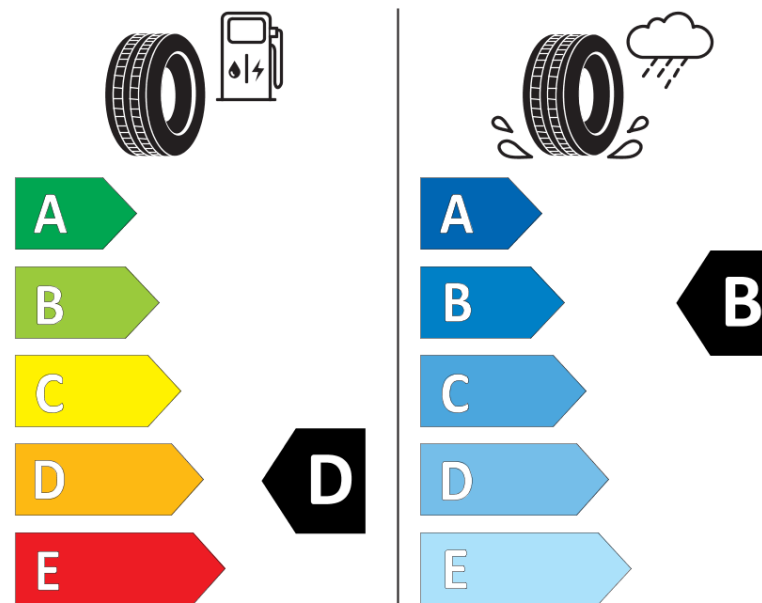

Produktdatablad

FORORDNING (EU) 2020/740

Fabrikant eller mærke	MICHELIN
Handelsbetegnelse	AGILIS ALPIN
Identifikator	923115
Dimension	215/70R15C
Belastningsindeks	109
Belastningsindeks ved tvillingmontering	107

Hastighedskategorisymbol	R
Brændstoffektivitetsklasse	D
Vådgrebsklasse	B
Klasse vedrørende rullestøj afgivet til omgivelserne	B
Rullestøj, målt værdi	71 dB
Dæk til kørsel i sne	Ja
Dato for produktionsstart	18/08

Yderligere oplysninger **215/70 R 15C 109/107R TL AGILIS ALPIN MI**

Yderligere belastningsindeks ved enkeltmontering

Yderligere belastningsindeks ved tvillingmontering

Yderligere hastighedsindeks

ENERG

MICHELIN

923115

215/70R15C 109/107 R

C2