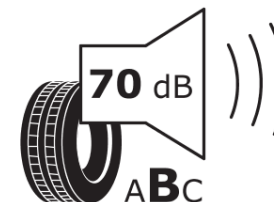

Produktdatablad

FORORDNING (EU) 2020/740

Fabrikant eller mærke	MICHELIN
Handelsbetegnelse	PRIMACY 4+
Identifikator	923382
Dimension	225/50R17
Belastningsindeks	98
Hastighedskategori-symbol	Y
Brændstofeffektivitetsklasse	B
Vådgrebsklasse	A
Klasse vedrørende rullestøj afgivet til omgivelserne	B
Rullestøj, målt værdi	70 dB
Dæk til kørsel i sne	Ingen
Dæk til kørsel på is	Ingen
Dato for produktionsstart	19/20
Dato for produktionens afslutning	
Load variant	XL
Yderligere oplysninger	225/50 R17 98Y XL TL PRIMACY 4+ MI

ENERG

MICHELIN

923382

225/50R17 98 Y XL

C1

2020/740