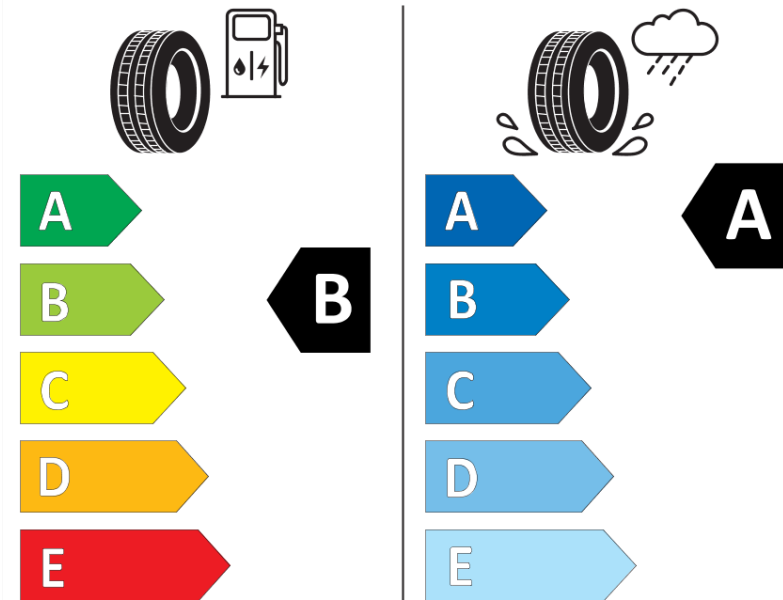

## Produktdatablad

FORORDNING (EU) 2020/740

Fabrikant eller mærke	<b>MICHELIN</b>
Handelsbetegnelse	<b>PRIMACY 4+</b>
Identifikator	<b>926415</b>
Dimension	<b>235/55R17</b>
Belastningsindeks	<b>103</b>
Hastighedskategori	<b>W</b>
Brændstofeffektivitetsklasse	<b>B</b>
Vådgrebsklasse	<b>A</b>
Klasse vedrørende rullestøj afgivet til omgivelserne	<b>B</b>
Rullestøj, målt værdi	<b>70 dB</b>
Dæk til kørsel i sne	<b>Ingen</b>
Dæk til kørsel på is	<b>Ingen</b>
Dato for produktionsstart	<b>19/20</b>
Dato for produktionens afslutning	
Load variant	<b>XL</b>
Yderligere oplysninger	<b>235/55 R17 103W XL TL PRIMACY 4+ MI</b>

# ENERGY

**MICHELIN**

926415

235/55R17 103 W XL

C1

2020/740