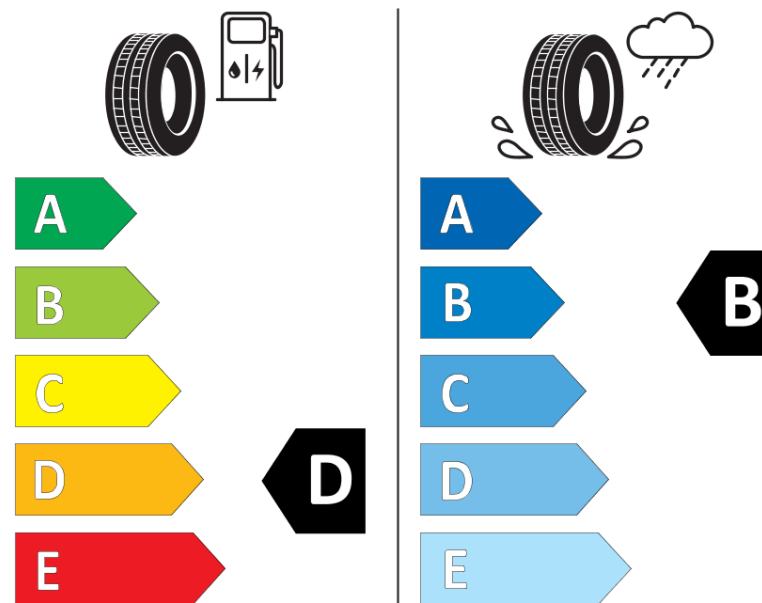

## Produktdatablad

FORORDNING (EU) 2020/740

Fabrikant eller mærke	BFGOODRICH
Handelsbetegnelse	ACTIVAN
Identifikator	928002
Dimension	205/65R16C
Belastningsindeks	107
Belastningsindeks ved tvillingmontering	105

Hastighedskategorisymbol	T
Brændstoffektivitetsklasse	D
Vådgrebsklasse	B
Klasse vedrørende rullestøj afgivet til omgivelserne	B
Rullestøj, målt værdi	72 dB
Dæk til kørsel i sne	Ingen
Dato for produktionsstart	08/06

Dato for produktionens afslutning

Yderligere oplysninger **205/65 R 16C 107/105T TL ACTIVAN GO**

Yderligere belastningsindeks ved enkeltmontering

Yderligere belastningsindeks ved tvillingmontering

Yderligere hastighedsindeks

# ENERG

**BFGOODRICH**

928002

205/65R16C 107/105 T

C2

2020/740