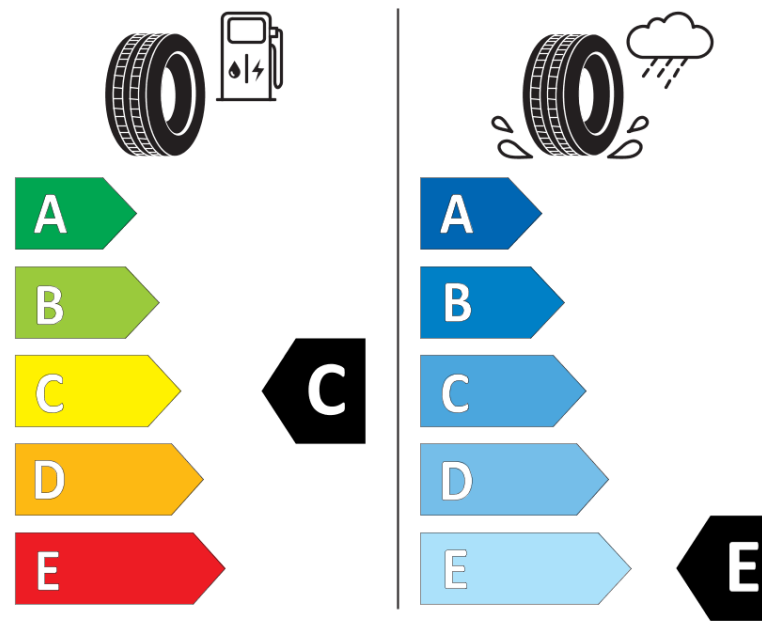

Produktdatablad

FORORDNING (EU) 2020/740

Fabrikant eller mærke	MICHELIN
Handelsbetegnelse	X-ICE SNOW
Identifikator	931218
Dimension	215/65R17
Belastningsindeks	99
Hastighedskategori	T
Brændstoffektivitetsklasse	C
Vådgrebsklasse	E
Klasse vedrørende rullestøj afgivet til omgivelserne	A
Rullestøj, målt værdi	69 dB
Dæk til kørsel i sne	Ja
Dæk til kørsel på is	Ja *
Dato for produktionsstart	03/19
Dato for produktionens afslutning	
Load variant	SL
Yderligere oplysninger	215/65 R17 99T TL X-ICE SNOW MI

* Ice tyres are specifically designed for road surfaces covered with ice and compact snow and should only be used in very severe climate conditions. Using ice tyres in less severe climate conditions could result in sub-optimal performance, in particular for wet grip, handling and wear.

ENERG

MICHELIN

931218

215/65R17 99 T

C1