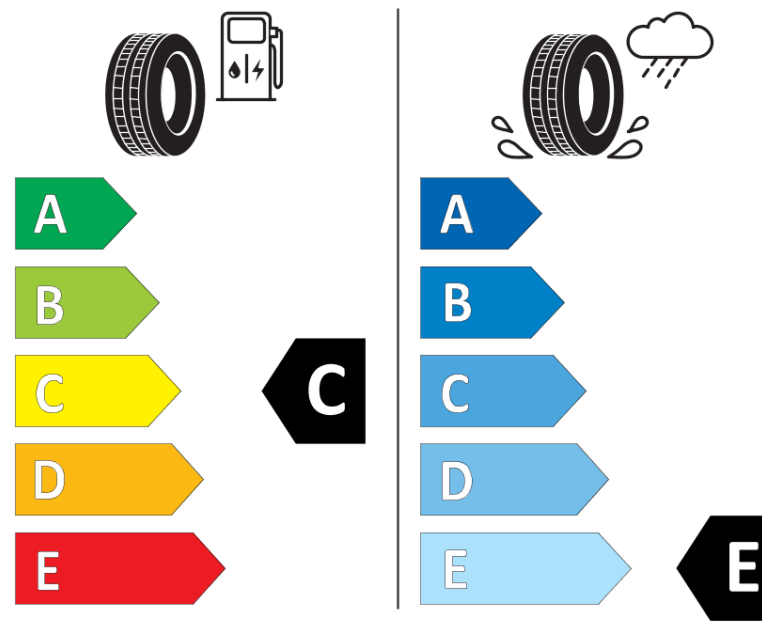

MICHELIN

932397

275/40R20 106 H

C1