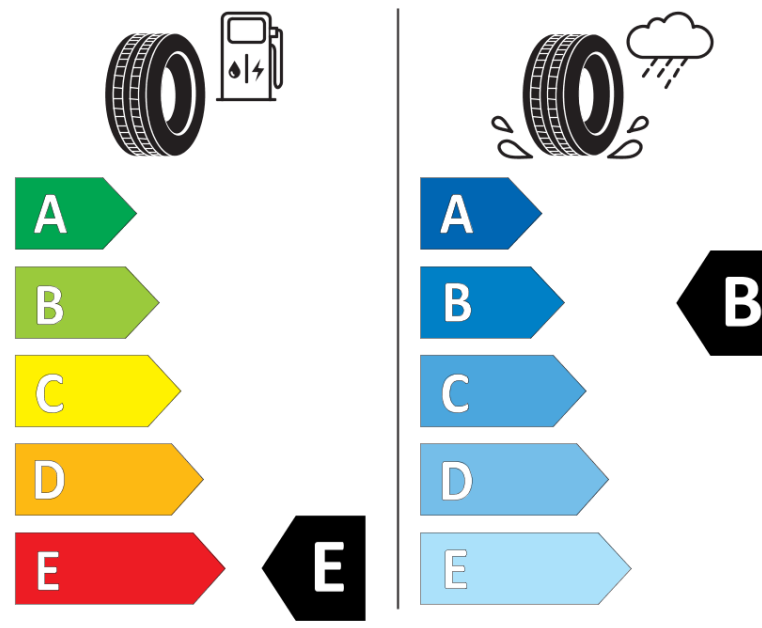

## Produktdatablad

FORORDNING (EU) 2020/740

Fabrikant eller mærke	BFGOODRICH
Handelsbetegnelse	ALL-TERRAIN T/A KO2
Identifikator	932443
Dimension	LT235/60R18
Belastningsindeks	108
Belastningsindeks ved tvillingmontering	104

Hastighedskategori-symbol	R
Brændstoffektivitetsklasse	E
Vådgrebsklasse	B
Klasse vedrørende rullestøj afgivet til omgivelserne	B
Rullestøj, målt værdi	75 dB
Dæk til kørsel i sne	Ja
Dato for produktionsstart	23/15
Dato for produktionens afslutning	
Yderligere oplysninger	LT235/60R18 108/104R TL ALL-TERRAIN T/A KO2 LRD RBL GO

# ENERG

BFGOODRICH

932443

LT235/60R18 108/104 R

C2

2020/740