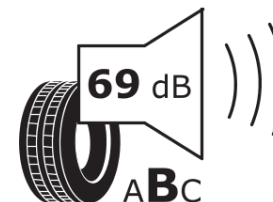

ENERG

BFGoodrich

943705

165/65R15 81 T

C1