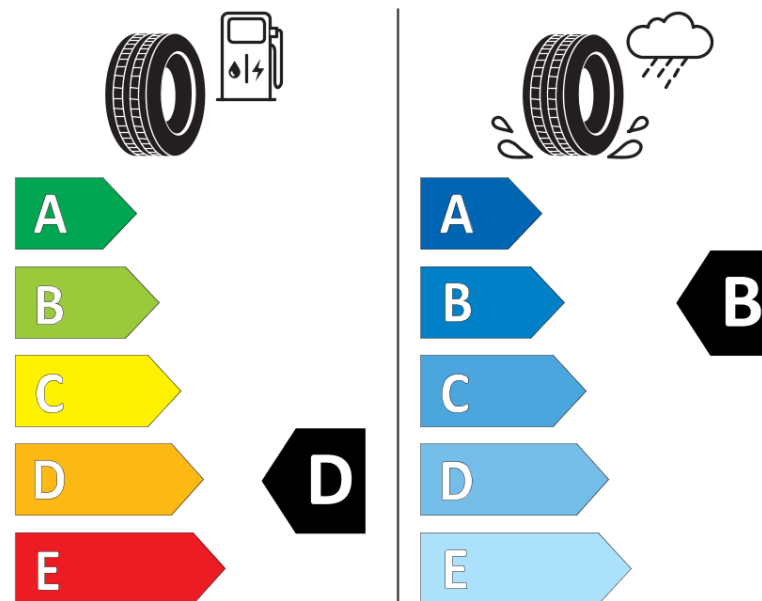

Produktdatablad

FORORDNING (EU) 2020/740

Fabrikant eller mærke	BFGOODRICH
Handelsbetegnelse	ADVANTAGE ALL-SEASON
Identifikator	943705
Dimension	165/65R15
Belastningsindeks	81
Hastighedskategorisymbol	T
Brændstofeffektivitetsklasse	D
Vådgrebsklasse	B
Klasse vedrørende rullestøj afgivet til omgivelserne	B
Rullestøj, målt værdi	69 dB
Dæk til kørsel i sne	Ja
Dæk til kørsel på is	Ingen
Dato for produktionsstart	52/21
Dato for produktionens afslutning	
Load variant	SL

Yderligere oplysninger **165/65 R15 81T TL ADVANTAGE ALL-SEASON GO**

ENERG

BFGoodrich

943705

165/65R15 81 T

C1

2020/740