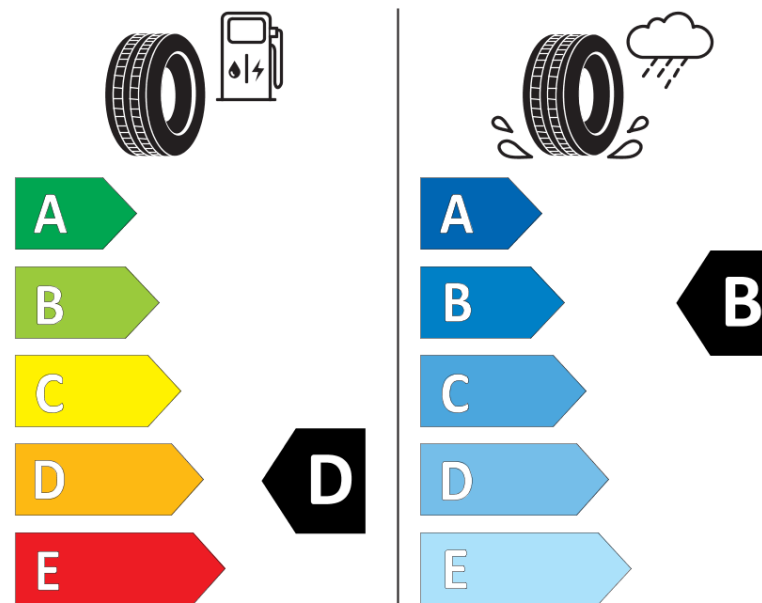

Produktdatablad

FORORDNING (EU) 2020/740

Fabrikant eller mærke	BFGOODRICH
Handelsbetegnelse	ACTIVAN WINTER
Identifikator	943776
Dimension	205/65R16C
Belastningsindeks	107
Belastningsindeks ved tvillingmontering	105

Hastighedskategori-symbol	T
Brændstoffektivitetsklasse	D
Vådgrebsklasse	B
Klasse vedrørende rullestøj afgivet til omgivelserne	B
Rullestøj, målt værdi	71 dB
Dæk til kørsel i sne	Ja
Dato for produktionsstart	06/14

Dato for produktionens afslutning

Yderligere oplysninger **205/65 R 16C 107/105T TL ACTIVAN WINTER GO.**

Yderligere belastningsindeks ved enkeltmontering

Yderligere belastningsindeks ved tvillingmontering

Yderligere hastighedsindeks

ENERG

BFGOODRICH

943776

205/65R16C 107/105 T

C2

2020/740