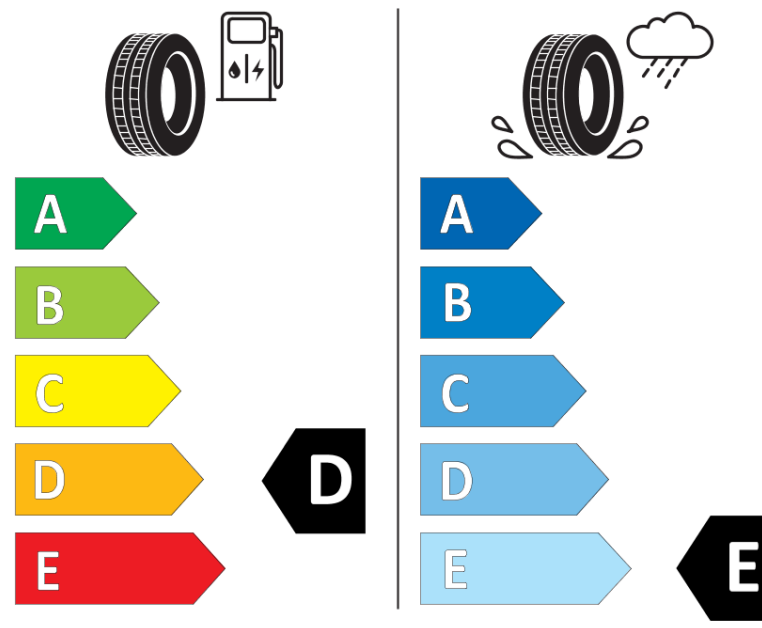

Produktdatablad

FORORDNING (EU) 2020/740

Fabrikant eller mærke	BFGOODRICH
Handelsbetegnelse	TRAIL-TERRAIN T/A
Identifikator	944234
Dimension	245/60R20
Belastningsindeks	107
Hastighedskategori	H
Brændstoffektivitetsklasse	D
Vådgrebsklasse	E
Klasse vedrørende rullestøj afgivet til omgivelserne	B
Rullestøj, målt værdi	72 dB
Dæk til kørsel i sne	Ja
Dæk til kørsel på is	Ingen
Dato for produktionsstart	17/20
Dato for produktionens afslutning	
Load variant	SL

Yderligere oplysninger 245/60R20 107H TL TRAIL-TERRAIN T/A GO

ENERG

BFGoodrich

944234

245/60R20 107 H

C1

2020/740