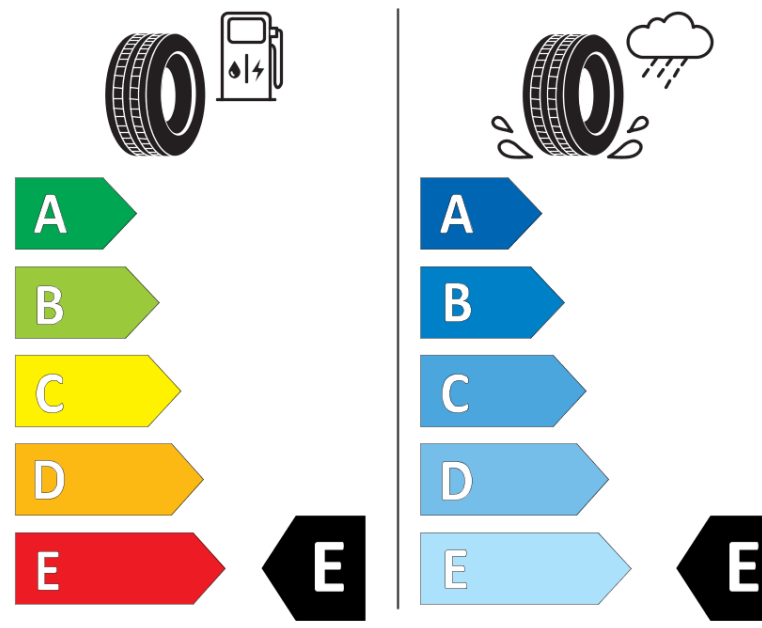

Produktdatablad

FORORDNING (EU) 2020/740

Fabrikant eller mærke	BFGOODRICH
Handelsbetegnelse	TRAIL-TERRAIN T/A
Identifikator	946785
Dimension	225/65R17
Belastningsindeks	102
Hastighedskategori	T
Brændstoffektivitetsklasse	E
Vådgrebsklasse	E
Klasse vedrørende rullestøj afgivet til omgivelserne	B
Rullestøj, målt værdi	72 dB
Dæk til kørsel i sne	Ja
Dæk til kørsel på is	Ingen
Dato for produktionsstart	16/20
Dato for produktionens afslutning	
Load variant	SL
Yderligere oplysninger	225/65R17 102T TL TRAIL-TERRAIN T/A ORWL GO

ENERG

BFGoodrich

946785

225/65R17 102 T

C1

2020/740