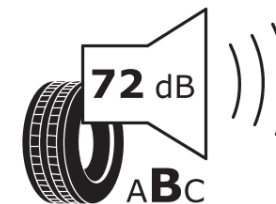

ENERG

MICHELIN

949678

225/40R19 93 Y XL

C1