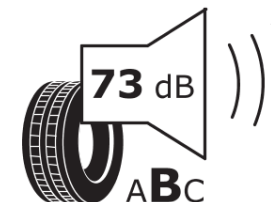

Produktdatablad

FORORDNING (EU) 2020/740

Fabrikant eller mærke	MICHELIN
Handelsbetegnelse	AGILIS CROSSCLIMATE
Identifikator	949938
Dimension	215/65R15C
Belastningsindeks	104
Belastningsindeks ved tvillingmontering	102

Hastighedskategorisymbol	T
Brændstoffektivitetsklasse	D
Vådgrebsklasse	A
Klasse vedrørende rullestøj afgivet til omgivelserne	B
Rullestøj, målt værdi	73 dB
Dæk til kørsel i sne	Ja
Dato for produktionsstart	12/18
Dato for produktionens afslutning	
Yderligere oplysninger	215/65 R 15C 104/102T AGILIS CROSSCLIMATE MI

Yderligere belastningsindeks ved enkeltmontering

Yderligere belastningsindeks ved tvillingmontering

Yderligere hastighedsindeks

ENERG

MICHELIN

949938

215/65R15C 104/102 T

C2