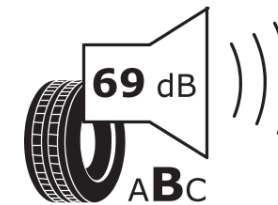

ENERG

MICHELIN

950512

185/65R15 92 T

C1