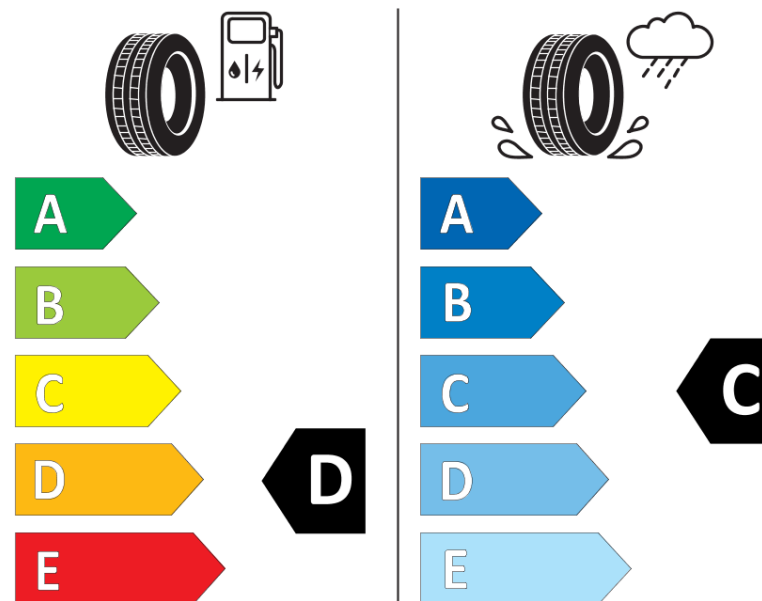

## Produktdatablad

FORORDNING (EU) 2020/740

Fabrikant eller mærke	<b>BFGOODRICH</b>
Handelsbetegnelse	<b>G-FORCE WINTER</b>
Identifikator	<b>954716</b>
Dimension	<b>205/50R16</b>
Belastningsindeks	<b>87</b>
Hastighedskategori	<b>H</b>
Brændstoffektivitetsklasse	<b>D</b>
Vådgrebsklasse	<b>C</b>
Klasse vedrørende rullestøj afgivet til omgivelserne	<b>B</b>
Rullestøj, målt værdi	<b>71 dB</b>
Dæk til kørsel i sne	<b>Ja</b>
Dæk til kørsel på is	<b>Ingen</b>
Dato for produktionsstart	<b>31/12</b>
Dato for produktionens afslutning	
Load variant	<b>SL</b>

Yderligere oplysninger **205/50 R16 87H TL G-FORCE WINTER GO**

# ENERG

**BFGOODRICH**

954716

205/50R16 87 H

C1

2020/740