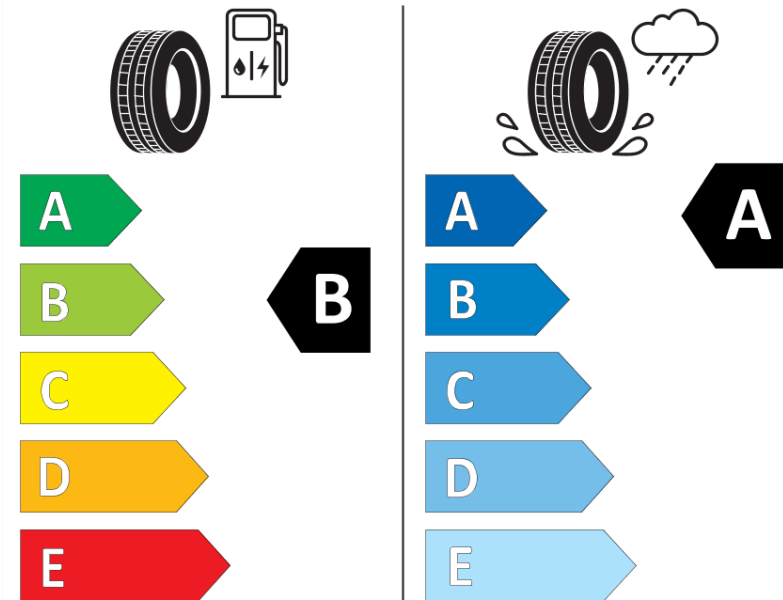

## Produktdatablad

FORORDNING (EU) 2020/740

Fabrikant eller mærke	<b>MICHELIN</b>
Handelsbetegnelse	<b>PRIMACY 3 MO</b>
Identifikator	<b>959429</b>
Dimension	<b>205/55R17</b>
Belastningsindeks	<b>91</b>
Hastighedskategori	<b>W</b>
Brændstofeffektivitetsklasse	<b>B</b>
Vådgrebsklasse	<b>A</b>
Klasse vedrørende rullestøj afgivet til omgivelserne	<b>B</b>
Rullestøj, målt værdi	<b>69 dB</b>
Dæk til kørsel i sne	<b>Ingen</b>
Dæk til kørsel på is	<b>Ingen</b>
Dato for produktionsstart	<b>31/15</b>
Dato for produktionens afslutning	
Load variant	<b>SL</b>
Yderligere oplysninger	<b>205/55 R17 91W TL PRIMACY 3 MO GRNX MI</b>

# ENERG

**MICHELIN**

959429

205/55R17 91 W

C1

2020/740