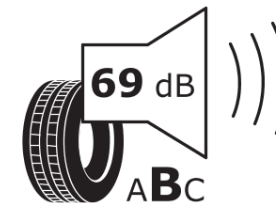

## Produktdatablad

FORORDNING (EU) 2020/740

Fabrikant eller mærke	<b>MICHELIN</b>
Handelsbetegnelse	<b>PRIMACY 3 MO</b>
Identifikator	<b>959429</b>
Dimension	<b>205/55R17</b>
Belastningsindeks	<b>91</b>
Hastighedskategori	<b>W</b>
Brændstofeffektivitetsklasse	<b>B</b>
Vådgrebsklasse	<b>A</b>
Klasse vedrørende rullestøj afgivet til omgivelserne	<b>B</b>
Rullestøj, målt værdi	<b>69 dB</b>
Dæk til kørsel i sne	<b>Ingen</b>
Dæk til kørsel på is	<b>Ingen</b>
Dato for produktionsstart	<b>31/15</b>
Dato for produktionens afslutning	
Load variant	<b>SL</b>
Yderligere oplysninger	<b>205/55 R17 91W TL PRIMACY 3 MO GRNX MI</b>

# ENERG

**MICHELIN**

959429

205/55R17 91 W

C1

2020/740