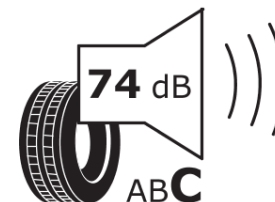

Produktdatablad

FORORDNING (EU) 2020/740

Fabrikant eller mærke	MICHELIN
Handelsbetegnelse	PILOT ALPIN 5 SUV
Identifikator	960570
Dimension	275/50R21
Belastningsindeks	113
Hastighedskategorisymbol	V
Brændstofeffektivitetsklasse	C
Vådgrebsklasse	C
Klasse vedrørende rullestøj afgivet til omgivelserne	B
Rullestøj, målt værdi	71 dB
Dæk til kørsel i sne	Ja
Dæk til kørsel på is	Ingen
Dato for produktionsstart	09/20
Dato for produktionens afslutning	
Load variant	XL
Yderligere oplysninger	275/50 R21 113V XL TL PILOT ALPIN 5 SUV MI

ENERG

MICHELIN

960570

275/50R21 113 V XL

C1

2020/740