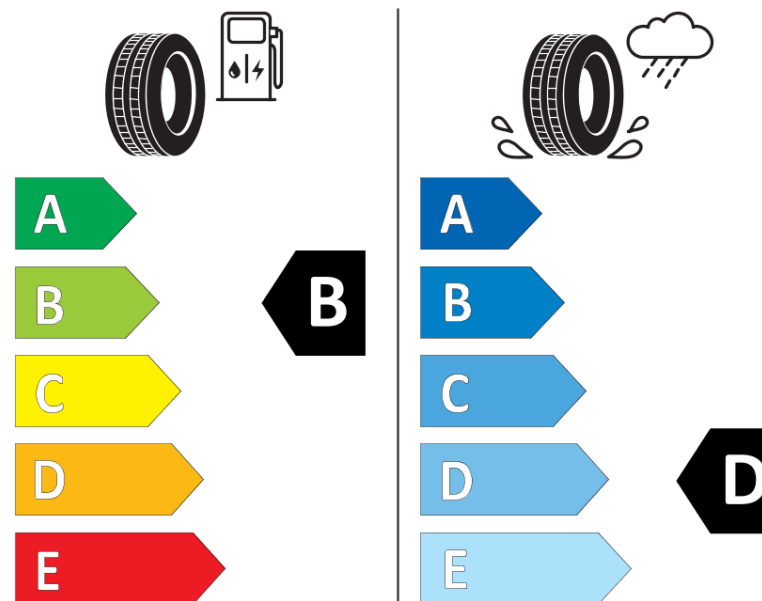

MICHELIN

968897

305/40R20 112 H XL

C1