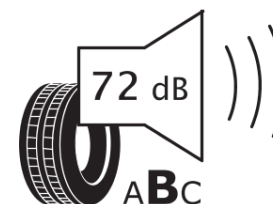

MICHELIN

972393

255/45R19 104 Y XL

C1