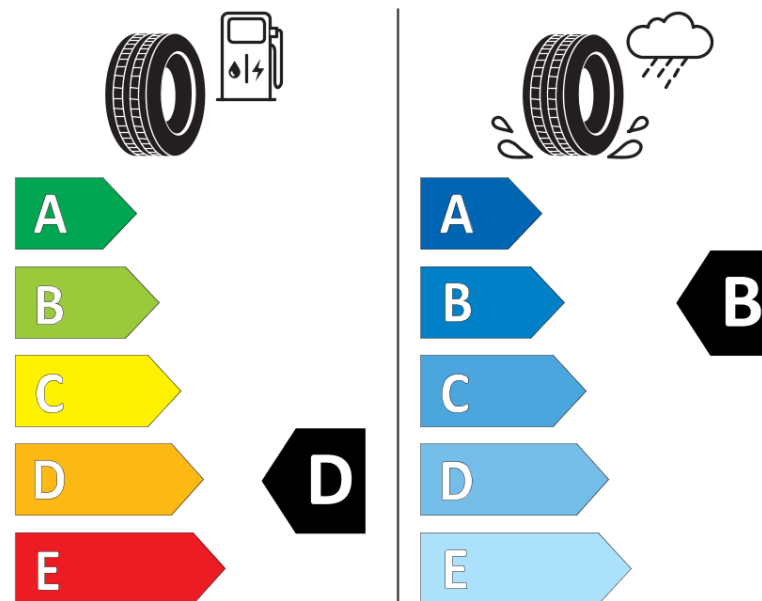

Produktdatablad

FORORDNING (EU) 2020/740

Fabrikant eller mærke	BFGOODRICH
Handelsbetegnelse	ADVANTAGE ALL-SEASON
Identifikator	972850
Dimension	185/60R15
Belastningsindeks	84
Hastighedskategorisymbol	T
Brændstofeffektivitetsklasse	D
Vådgrebsklasse	B
Klasse vedrørende rullestøj afgivet til omgivelserne	B
Rullestøj, målt værdi	69 dB
Dæk til kørsel i sne	Ja
Dæk til kørsel på is	Ingen
Dato for produktionsstart	48/20
Dato for produktionens afslutning	
Load variant	SL

Yderligere oplysninger **185/60 R15 84T TL ADVANTAGE ALL-SEASON GO**

ENERG

BFGoodrich

972850

185/60R15 84 T

C1

2020/740