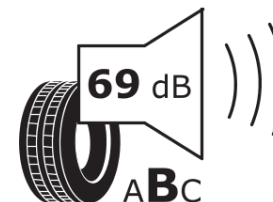

Produktdatablad

FORORDNING (EU) 2020/740

Fabrikant eller mærke	BFGOODRICH
Handelsbetegnelse	ADVANTAGE ALL-SEASON
Identifikator	972850
Dimension	185/60R15
Belastningsindeks	84
Hastighedskategorisymbol	T
Brændstofeffektivitetsklasse	D
Vådgrebsklasse	B
Klasse vedrørende rullestøj afgivet til omgivelserne	B
Rullestøj, målt værdi	69 dB
Dæk til kørsel i sne	Ja
Dæk til kørsel på is	Ingen
Dato for produktionsstart	48/20
Dato for produktionens afslutning	
Load variant	SL

Yderligere oplysninger **185/60 R15 84T TL ADVANTAGE ALL-SEASON GO**

ENERG

BFGoodrich

972850

185/60R15 84 T

C1

2020/740