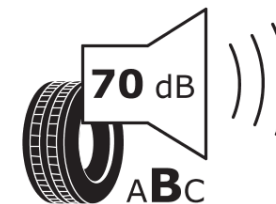

ENERG

MICHELIN

973932

245/45R20 103 W XL

C1