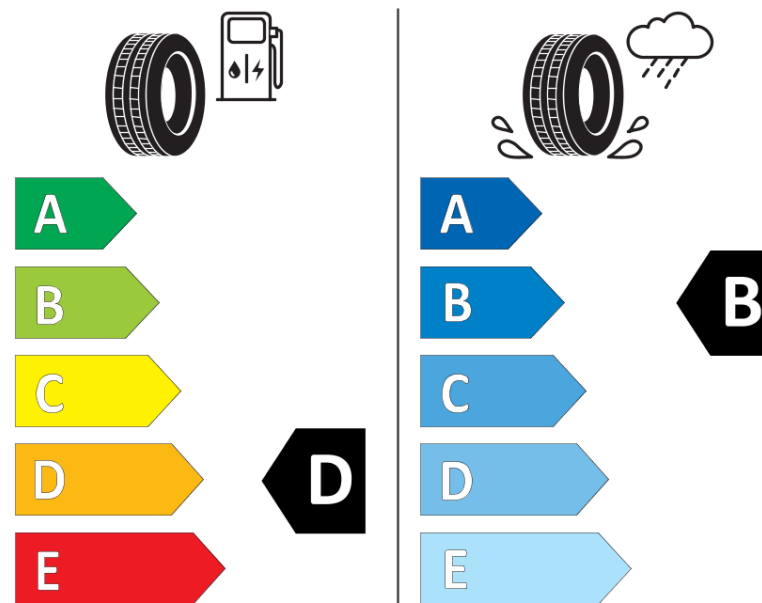

Produktdatablad

FORORDNING (EU) 2020/740

Fabrikant eller mærke	MICHELIN
Handelsbetegnelse	AGILIS ALPIN
Identifikator	973952
Dimension	195/65R16C
Belastningsindeks	104
Belastningsindeks ved tvillingmontering	102

Hastighedskategorisymbol	R
Brændstoffektivitetsklasse	D
Vådgrebsklasse	B
Klasse vedrørende rullestøj afgivet til omgivelserne	A
Rullestøj, målt værdi	70 dB
Dæk til kørsel i sne	Ja
Dato for produktionsstart	18/08

Yderligere oplysninger **195/65 R 16C 104/102R TL AGILIS ALPIN MI**

Yderligere belastningsindeks ved enkeltmontering

Yderligere belastningsindeks ved tvillingmontering

Yderligere hastighedsindeks

ENERG

MICHELIN

973952

195/65R16C 104/102 R

C2