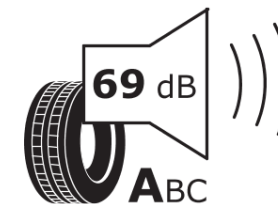

Produktdatablad

FORORDNING (EU) 2020/740

Fabrikant eller mærke	MICHELIN
Handelsbetegnelse	ALPIN 6
Identifikator	975294
Dimension	195/55R16
Belastningsindeks	91
Hastighedskategorisymbol	H
Brændstofeffektivitetsklasse	D
Vådgrebsklasse	B
Klasse vedrørende rullestøj afgivet til omgivelserne	A
Rullestøj, målt værdi	69 dB
Dæk til kørsel i sne	Ja
Dæk til kørsel på is	Ingen
Dato for produktionsstart	11/17
Dato for produktionens afslutning	
Load variant	XL
Yderligere oplysninger	195/55 R16 91H XL TL ALPIN 6 MI

ENERG

MICHELIN

975294

195/55R16 91 H

C1

2020/740