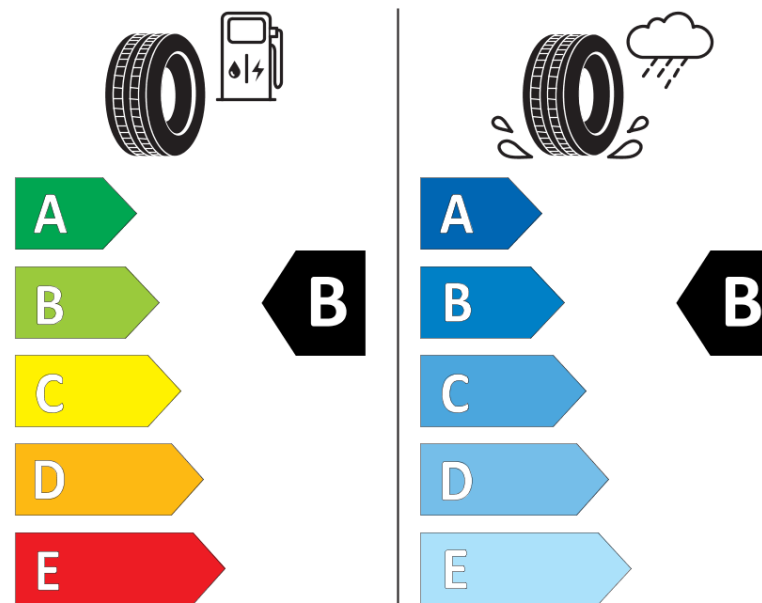

Produktdatablad

FORORDNING (EU) 2020/740

Fabrikant eller mærke	MICHELIN
Handelsbetegnelse	X MULTI T2 VG
Identifikator	988229
Dimension	385/55R22.5
Belastningsindeks	160

Belastningsindeks ved tvillingmontering

Hastighedskategorisymbol	K
Brændstoffektivitetsklasse	B
Vådgrebsklasse	B
Klasse vedrørende rullestøj afgivet til omgivelserne	A
Rullestøj, målt værdi	71 dB
Dæk til kørsel i sne	Ja
Dato for produktionsstart	09/17

Dato for produktionens afslutning

Yderligere oplysninger **385/55R22.5 X MULTI T2 TL 160K VG MI**

Yderligere belastningsindeks ved enkeltmontering **158**

Yderligere belastningsindeks ved tvillingmontering

Yderligere hastighedsindeks **L**

ENERG

MICHELIN

988229

385/55R22.5 160 K

C3