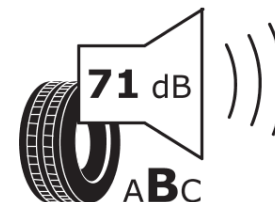

## Produktdatablad

FORORDNING (EU) 2020/740

Fabrikant eller mærke	<b>MICHELIN</b>
Handelsbetegnelse	<b>PILOT ALPIN 5 MO1</b>
Identifikator	<b>994003</b>
Dimension	<b>275/40R19</b>
Belastningsindeks	<b>105</b>
Hastighedskategori	<b>V</b>
Brændstoffektivitetsklasse	<b>C</b>
Vådgrebsklasse	<b>C</b>
Klasse vedrørende rullestøj afgivet til omgivelserne	<b>B</b>
Rullestøj, målt værdi	<b>71 dB</b>
Dæk til kørsel i sne	<b>Ja</b>
Dæk til kørsel på is	<b>Ingen</b>
Dato for produktionsstart	<b>48/21</b>
Dato for produktionens afslutning	
Load variant	<b>XL</b>
Yderligere oplysninger	<b>275/40 R19 105V XL TL PILOT ALPIN 5 MO1 MI</b>

# ENERG

**MICHELIN**

994003

275/40R19 105 V XL

C1

2020/740