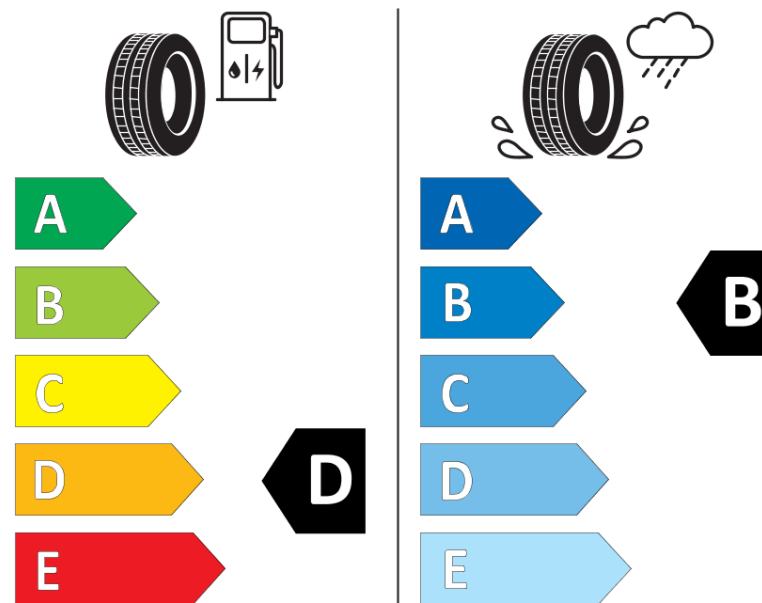

Hastighedskategorisymbol	R
Brændstoffektivitetsklasse	D
Vådgrebsklasse	B
Klasse vedrørende rullestøj afgivet til omgivelserne	B
Rullestøj, målt værdi	71 dB
Dæk til kørsel i sne	Ja
Dato for produktionsstart	18/08

Dato for produktionens afslutning

Yderligere oplysninger **235/65 R 16C 115/113R TL AGILIS ALPIN MI**

Yderligere belastningsindeks ved enkeltmontering

Yderligere belastningsindeks ved tvillingmontering

Yderligere hastighedsindeks

ENERG

MICHELIN

994210

235/65R16C 115/113 R

C2

2020/740