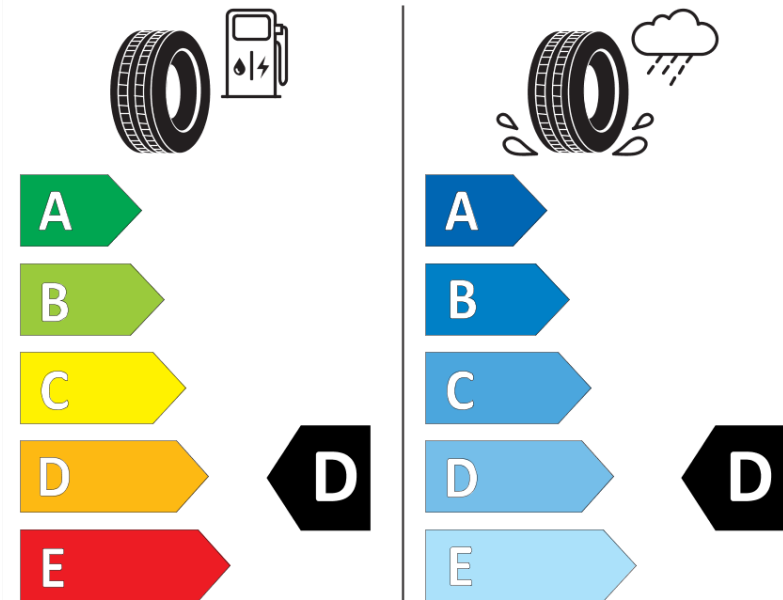

Produktdatablad

FORORDNING (EU) 2020/740

Fabrikant eller mærke	MICHELIN
Handelsbetegnelse	PILOT SPORT CUP 2
Identifikator	994717
Dimension	335/30ZR21
Belastningsindeks	109
Hastighedskategorisymbol	(Y)
Brændstofeffektivitetsklasse	D
Vådgrebsklasse	D
Klasse vedrørende rullestøj afgivet til omgivelserne	B
Rullestøj, målt værdi	75 dB
Dæk til kørsel i sne	Ingen
Dæk til kørsel på is	Ingen
Dato for produktionsstart	13/23
Dato for produktionens afslutning	
Load variant	XL
Yderligere oplysninger	335/30ZR21 (109Y) XL PILOT SPORT CUP 2 AML MI

ENERG

MICHELIN

994717

335/30ZR21 (109Y) XL

C1

2020/740