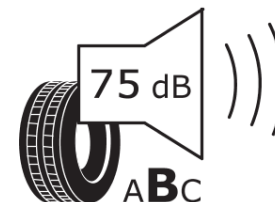

ENERG

ICELIN

995585

315/35R21 111

C1