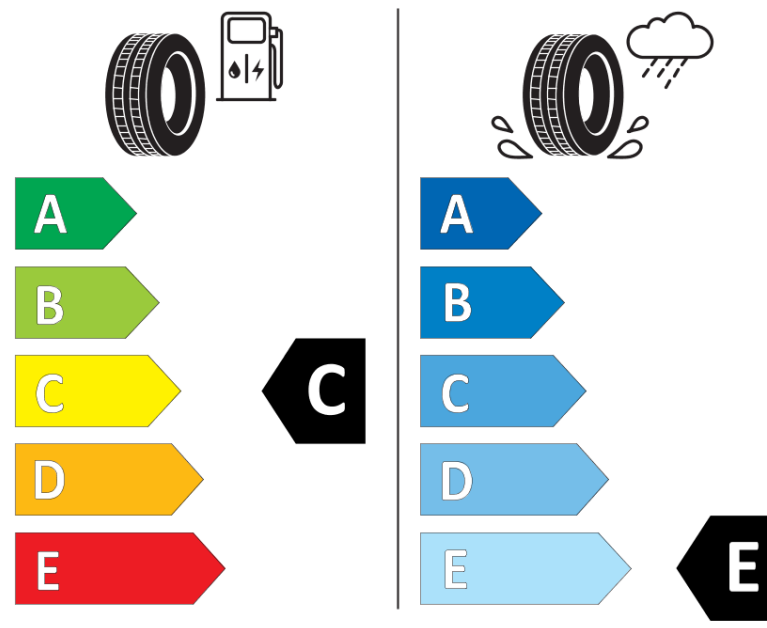

MICHELIN

999099

235/45R18 98 H

C1