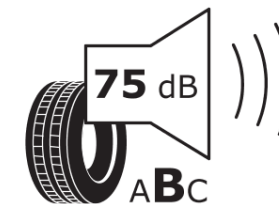

ENERG

MICHELIN

000257

305/30ZR22 (105Y) XL

C1