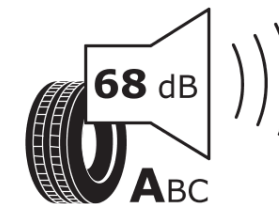

## Produktdatenblatt

Verordnung (EU) 2020/740

Marke	MICHELIN
Profilausführung	E PRIMACY
Artikelnummer	000832
Dimension	205/55R17
Tragfähigkeitsindex	91
Geschwindigkeitsindex	W
Kraftstoffeffizienzklasse	A
Nasshaftungsklasse	B
Klassifizierung externes Rollgeräusch	A
Externes Rollgeräusch	68 dB
Winterreifen (3PMSF)	Nein
Winterreifen für Eis	Nein
Produktionsbeginn	04/20
Produktionsende	
Version Lastindex	SL
Zusätzliche Informationen	205/55 R17 91W TL E PRIMACY MI

# ENERG

MICHELIN

000832

205/55R17 91 W

C1

2020/740