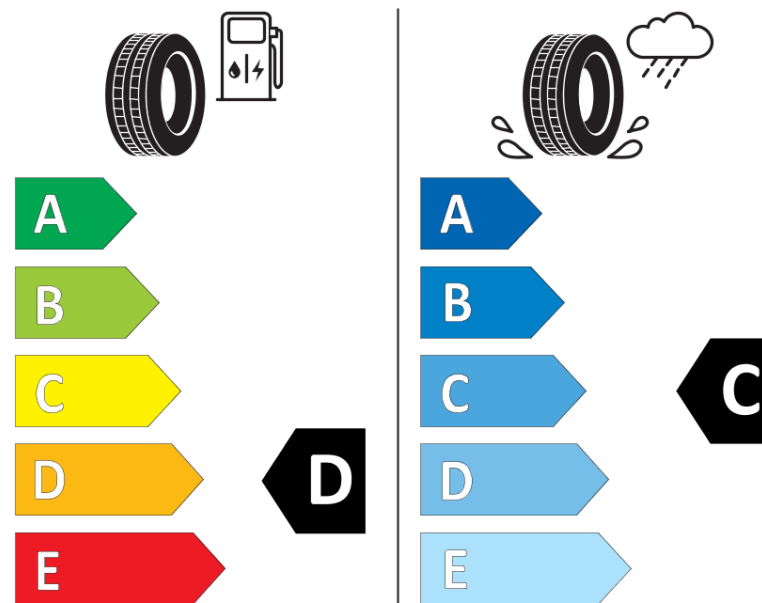

Produktdatenblatt

Verordnung (EU) 2020/740

Marke	BFGOODRICH
Profilausführung	ALL-TERRAIN T/A KO2
Artikelnummer	000883
Dimension	LT285/70R17
Tragfähigkeitsindex	116
Tragfähigkeitsindex für Zwillingmontage	113

Geschwindigkeitsindex	S
Kraftstoffeffizienzklasse	D
Nasshaftungsklasse	C
Klassifizierung externes Rollgeräusch	B
Externes Rollgeräusch	75 dB
Winterreifen (3PMSF)	Ja
Produktionsbeginn	29/18
Produktionsende	
Zusätzliche Informationen	LT285/70R17 116/113S TL ALL-TERRAIN T/A KO2 LRC DT GO

Zusätzlicher Tragfähigkeitsindex

Tragfähigkeitsindex (doppelt, für zusätzliche Leistungsbeschreibung)

Geschwindigkeitsindex zum zusätzlichen Tragfähigkeitsindex

ENERG

BFGOODRICH

000883

LT285/70R17 116/113 S

C2

2020/740