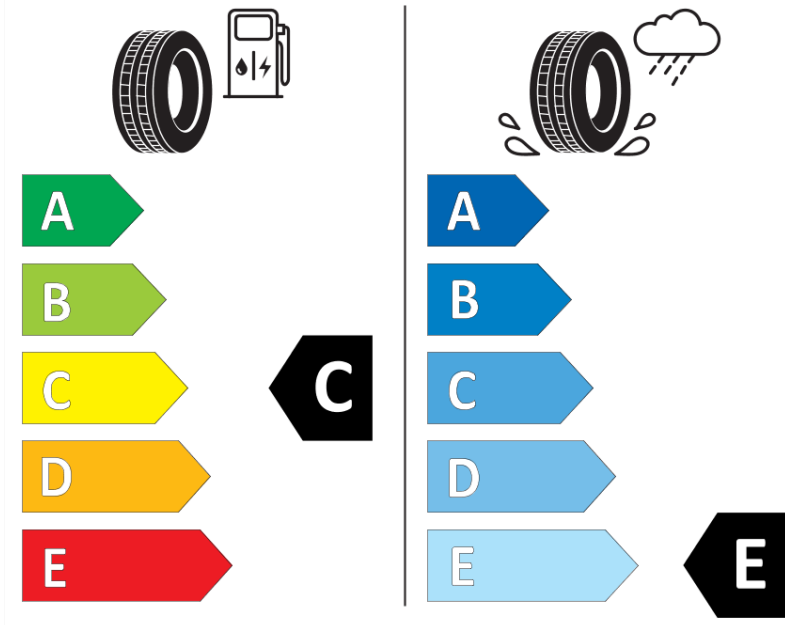

Produktdatenblatt

Verordnung (EU) 2020/740

Marke	MICHELIN
Profilausführung	X-ICE SNOW
Artikelnummer	001479
Dimension	175/65R15
Tragfähigkeitsindex	88
Geschwindigkeitsindex	T
Kraftstoffeffizienzklasse	C
Nasshaftungsklasse	E
Klassifizierung externes Rollgeräusch	A
Externes Rollgeräusch	67 dB
Winterreifen (3PMSF)	Ja
Winterreifen für Eis	Ja *
Produktionsbeginn	03/19
Produktionsende	
Version Lastindex	XL
Zusätzliche Informationen	175/65 R15 88T XL TL X-ICE SNOW MI

* Ice tyres are specifically designed for road surfaces covered with ice and compact snow and should only be used in very severe climate conditions. Using ice tyres in less severe climate conditions could result in sub-optimal performance, in particular for wet grip, handling and wear.

ENERG

MICHELIN

001479

175/65R15 88 T

C1