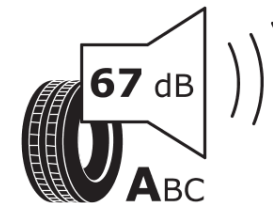

ENERG

MICHELIN

001479

175/65R15 88 T

C1