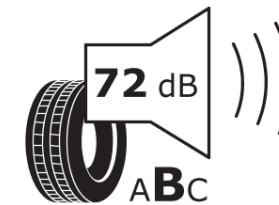

ENERG

MICHELIN

002971

255/40R21 102 W XL

C1