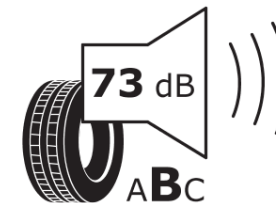

ENERG

MICHELIN

003462

255/45R21 106 Y XL

C1