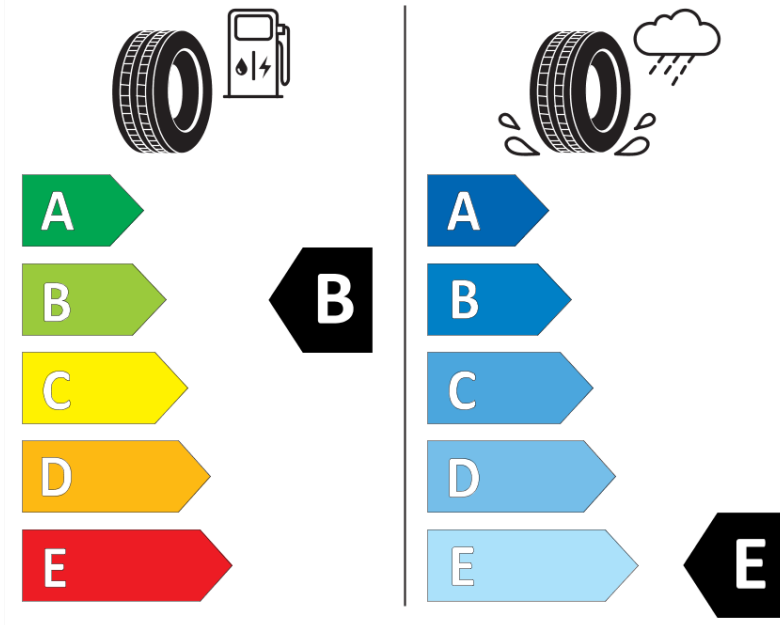

## Produktdatenblatt

Verordnung (EU) 2020/740

Marke	MICHELIN
Profilausführung	X-ICE SNOW
Artikelnummer	003477
Dimension	195/65R15
Tragfähigkeitsindex	95
Geschwindigkeitsindex	T
Kraftstoffeffizienzklasse	B
Nasshaftungsklasse	E
Klassifizierung externes Rollgeräusch	A
Externes Rollgeräusch	69 dB
Winterreifen (3PMSF)	Ja
Winterreifen für Eis	Ja *
Produktionsbeginn	03/19
Produktionsende	
Version Lastindex	XL
Zusätzliche Informationen	195/65 R15 95T XL TL X-ICE SNOW MI

\* Ice tyres are specifically designed for road surfaces covered with ice and compact snow and should only be used in very severe climate conditions. Using ice tyres in less severe climate conditions could result in sub-optimal performance, in particular for wet grip, handling and wear.

# ENERG

MICHELIN

003477

195/65R15 95 T

C1

2020/740