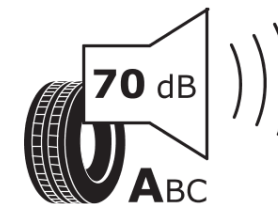

ENERG

MICHELIN

004397

255/60R18 112 V

C1